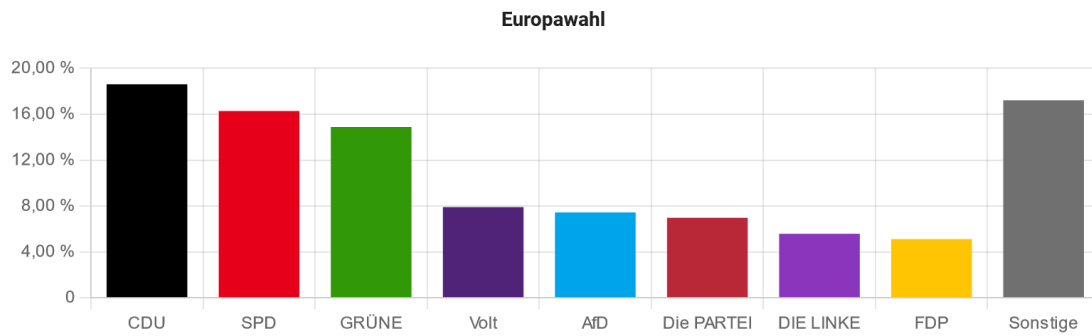

## Wahlergebnisse an Ihrer Schule:

Anzahl der Wahlberechtigten: 617  
 Anzahl der abgegebenen Stimmen: 215  
 Wahlbeteiligung: 34,85%

Parteien	Europawahl
CDU	40 (18,6%)
GRÜNE	32 (14,9%)
SPD	35 (16,3%)
AfD	16 (7,4%)
FDP	11 (5,1%)
DIE LINKE	12 (5,6%)
Die PARTEI	15 (7,0%)
Tierschutzpartei	5 (2,3%)
PIRATEN	6 (2,8%)
FREIE WÄHLER	1 (0,5%)
FAMILIE	0
Volt	17 (7,9%)
ÖDP	5 (2,3%)
TIERSCHUTZ hier!	1 (0,5%)
MERA25	1 (0,5%)
HEIMAT	1 (0,5%)
PdH	1 (0,5%)
Bündnis C	0
Partei schulmed. Verj.	0

## Gymnasium Oesede Europawahl 2024

Parteien	Europawahl
BIG	0
MENSCHLICHE WELT	0
DKP	0
MLPD	0
SGP	0
ABG	0
dieBasis	1 (0,5%)
BÜNDNIS DEUTSCHLAND	3 (1,4%)
BSW	5 (2,3%)
DAVA	1 (0,5%)
Klimaliste	1 (0,5%)
LETZTE GENERATION	2 (0,9%)
PDV	0
PdF	2 (0,9%)
V-Partei <sup>3</sup>	1 (0,5%)
ungültige Stimmen	0